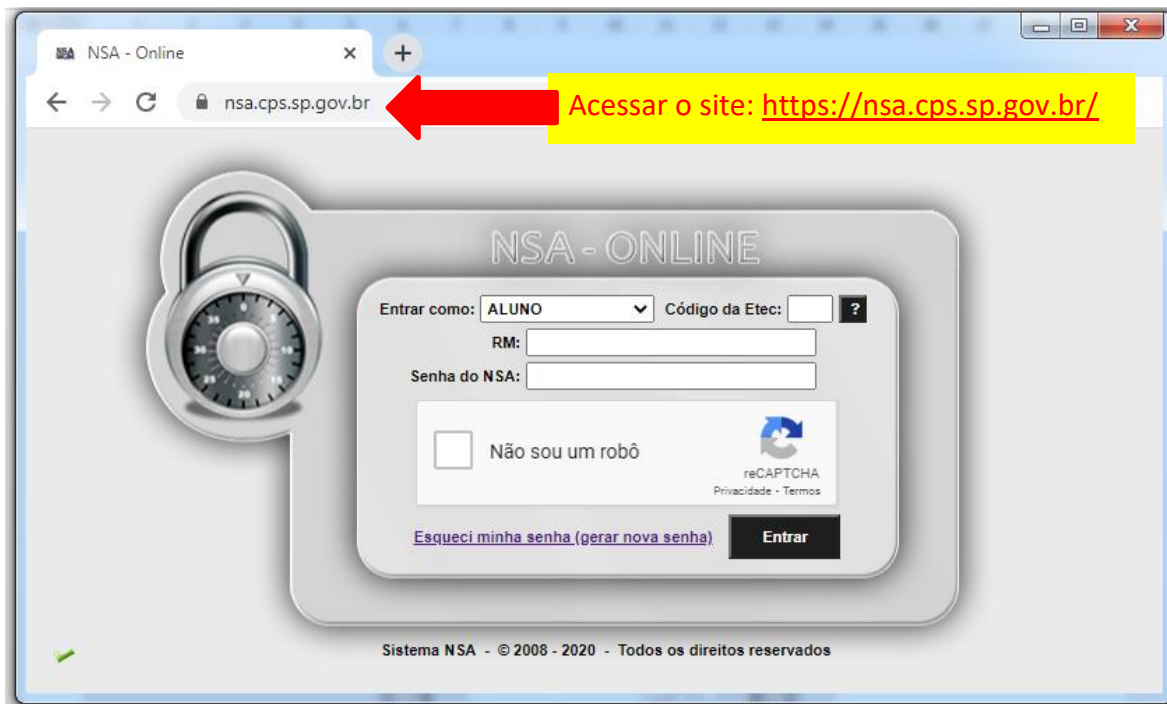

**TUTORIAL PARA GERAR SENHA NO NSA**

**1º PASSO**

**2º PASSO**

3º PASSO

The screenshot shows a web browser window with the URL `nsa.cps.sp.gov.br/frmesenha.aspx`. The page title is "NSA ONLINE" and the main heading is "REDEFINIÇÃO DE SENHA". A dropdown menu is set to "ALUNO". There are two input fields: "Código da Etec:" and "CPF do aluno:". A "reCAPTCHA" widget is visible with a green checkmark and the text "Não sou um robô". A "Enviar" button is at the bottom. Five yellow callout boxes with red arrows provide instructions: 1- Escolha a opção: ALUNO (pointing to the dropdown), 2- Digite: 166 (pointing to the Etec code field), 3- Digite seu CPF (pointing to the CPF field), 4- Clique em Não sou um robô, e espere aparecer o sinal de conferência verde. (pointing to the reCAPTCHA), and 5 - Clique em Enviar (pointing to the button). The footer reads "Sistema NSA - © 2008 - 2020 - Todos os direitos reservados".

4º PASSO

Aparecerá uma mensagem de que a senha foi enviada para o seu e-mail pessoal, que você cadastrou na época da inscrição.

The screenshot shows a web browser window with the URL `nsa.cps.sp.gov.br/aviso.aspx`. The page title is "NSA - Online". The main heading is "AVISO" in red. Below it, the text reads "Senha enviada para silmgosouza@gmail.com". At the bottom, there is a black "OK" button. A yellow callout box with a red arrow points to the button with the text "Clique em OK".