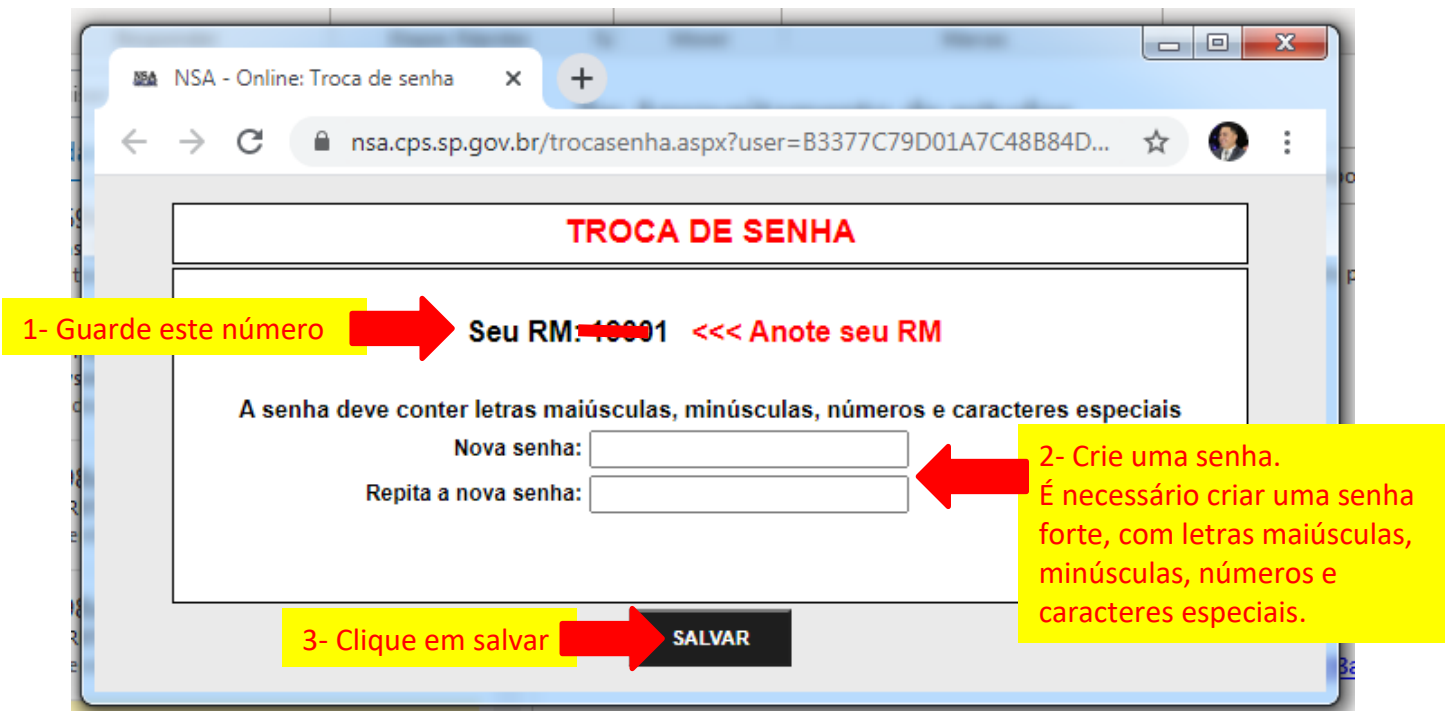

5º PASSO

Verifique na caixa de entrada, caso não tenha recebido verifique na lixeira ou spam do seu e-mail pessoal.

6º PASSO