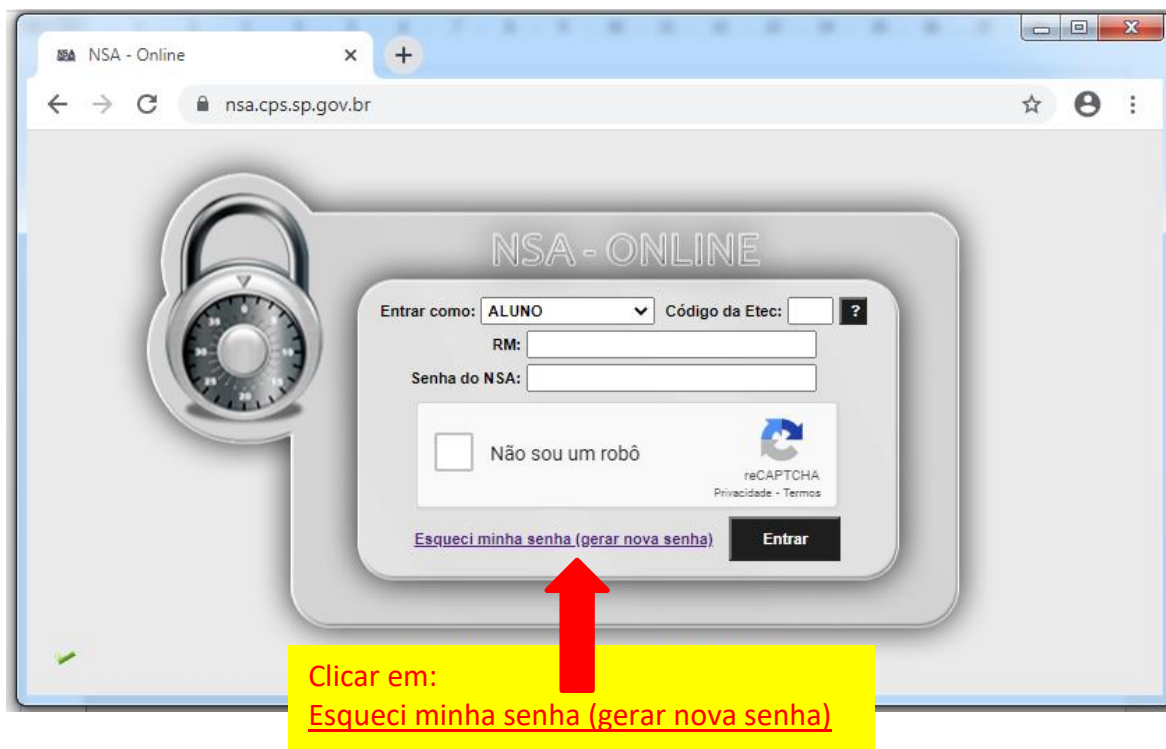

**TUTORIAL PARA GERAR SENHA NO NSA**

**1º PASSO**

**2º PASSO**

3º PASSO

The screenshot shows a web browser window with the URL `nsa.cps.sp.gov.br/frmesenha.aspx`. The page title is "NSA ONLINE" and the main heading is "REDEFINIÇÃO DE SENHA". A dropdown menu is set to "ALUNO". There are two input fields: "Código da Etec:" and "CPF do aluno:". A "reCAPTCHA" widget is visible with a green checkmark and the text "Não sou um robô". A "Enviar" button is at the bottom. Five yellow callout boxes with red arrows provide instructions: 1- Escolha a opção: ALUNO (pointing to the dropdown), 2- Digite: 166 (pointing to the Etec code field), 3- Digite seu CPF (pointing to the CPF field), 4- Clique em Não sou um robô, e espere aparecer o sinal de conferência verde. (pointing to the reCAPTCHA), and 5 - Clique em Enviar (pointing to the button). The footer reads "Sistema NSA - © 2008 - 2020 - Todos os direitos reservados".

4º PASSO

Aparecerá uma mensagem de que a senha foi enviada para o seu e-mail pessoal, que você cadastrou na época da inscrição.

The screenshot shows a web browser window with the URL `nsa.cps.sp.gov.br/aviso.aspx`. The page title is "NSA - Online". The main heading is "AVISO" in red. Below it, the text reads "Senha enviada para silmgosouza@gmail.com". At the bottom, there is a black "OK" button. A yellow callout box with a red arrow points to the button with the text "Clique em OK".