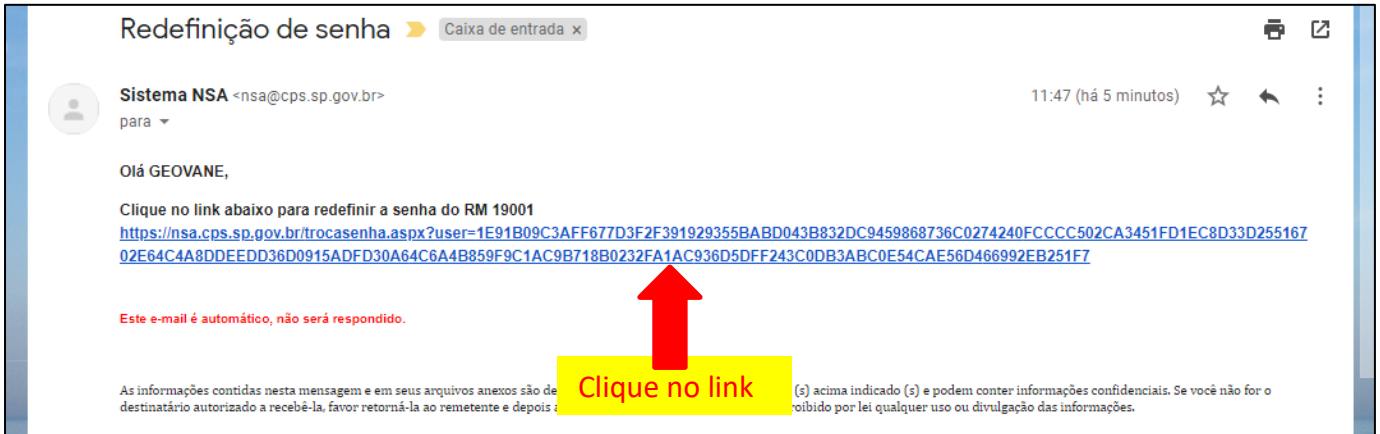

5º PASSO

Verifique na caixa de entrada, caso não tenha recebido verifique na lixeira ou spam do seu e-mail pessoal.